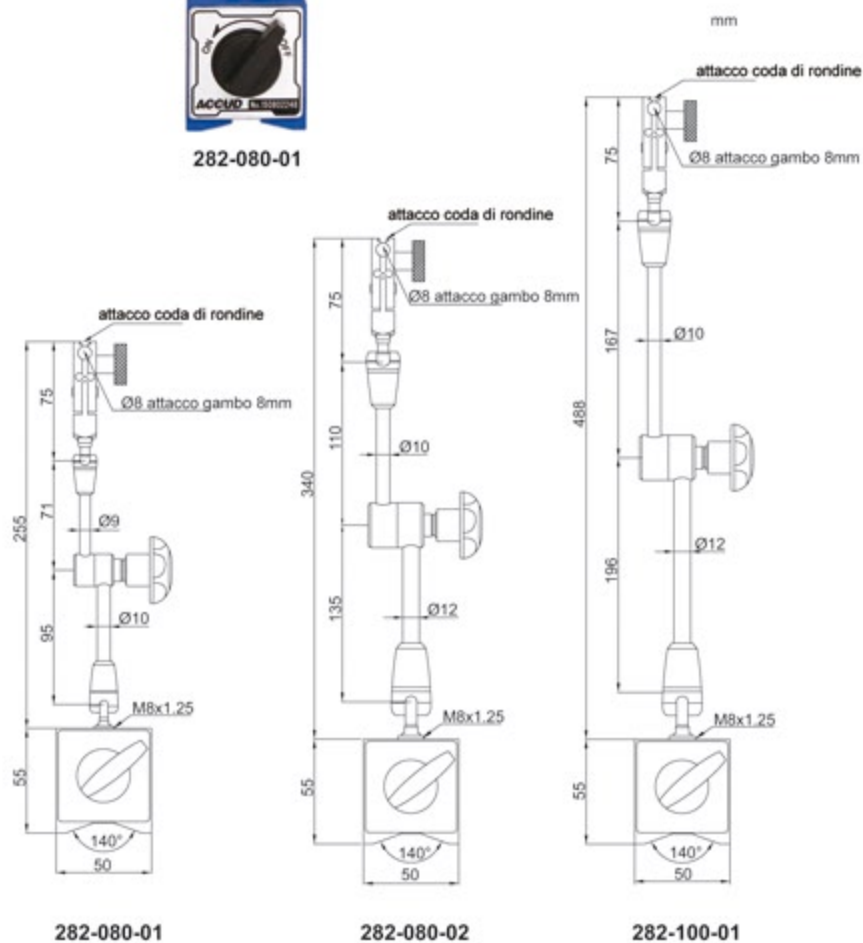

282

BRACCI ARTICOLATI UNIVERSALI CON BASE MAGNETICA

- Ideali per comparatori digitali, meccanici, a leva
- Base magnetica
- Attacco per gambo 8mm
- Attacco coda di rondine
- Braccio in tre lunghezze
- Pomello centrale di bloccaggio

282-080-01

Codice	Forza attrazione
282-080-01	80kgf
282-080-02	80kgf
282-100-01	100kgf