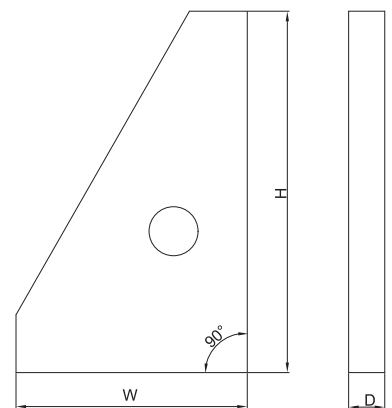

## GRANITE STRAIGHT EDGE

642-020-01

Code	Length(L)	Flatness of top side	W	H
642-020-01	500mm	2.8 $\mu$ m	50	80
642-040-01	1000mm	3.3 $\mu$ m	60	120

## GRANITE SQUARE

643-010-01

Code	Size(HxW)	Squareness	D
643-010-01	250x160mm	2.5 $\mu$ m	25mm
643-016-01	400x250mm	3.5 $\mu$ m	40mm
643-024-01	630x400mm	4.5 $\mu$ m	63mm