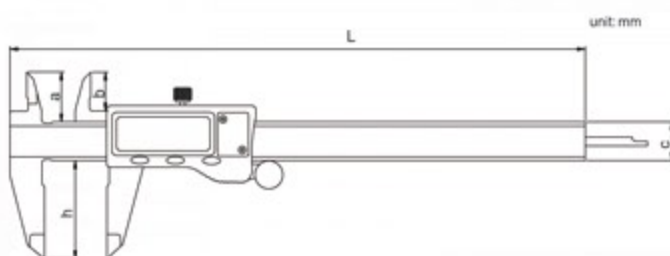

CALIBRI HIGH QUALITY IP67

112

112-006-13

- Alta qualità superfici di scorrimento
- Livello di protezione IP67
- Risoluzione 0,01mm
- Sistema ABS
- Spegnimento automatico
- Nuovo design con schermo extralarge

Codice	Campo	Precisione	a	b	c	h	L
112-006-13	0-150mm	±0.03mm	21	16	16	40	236
112-008-13	0-200mm	±0.03mm	24	19	16	50	286
112-012-13	0-300mm	±0.03mm	25	20.5	17	60	400

CALIBRI DIGITALI CON CASSA IN METALLO

111

111-006-16

- Nuovo design con cassa in metallo
- Risoluzione 0,01mm
- Struttura in acciaio inox

Codice	Campo	Precisione	a	b	c	h	L
111-006-16	0-150mm	±0.03mm	21	16	16	40	236
111-008-16	0-200mm	±0.03mm	24	19	16	50	286
111-012-16	0-300mm	±0.03mm	25	20.5	17	60	400