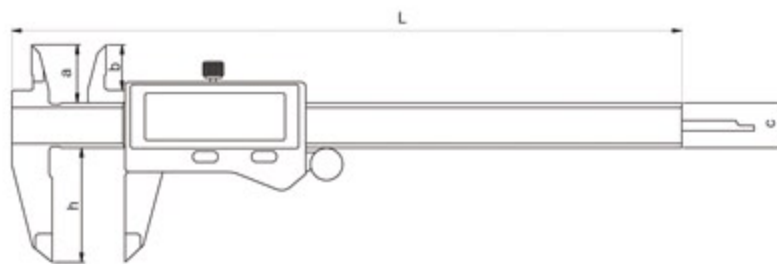

CALIBRI HIGH QUALITY IP67

112

112-006-13

- Alta qualità superfici di scorrimento
- Livello di protezione IP67
- Risoluzione 0,01mm
- Sistema ABS
- Spegnimento automatico
- Nuovo design con schermo extralarge

Codice	Campo	Precisione	a	b	c	h	L
112-006-13	0-150mm	±0.03mm	21	16	16	40	236
112-008-13	0-200mm	±0.03mm	24	19	16	50	286
112-012-13	0-300mm	±0.03mm	25	20.5	17	60	400

CALIBRI DIGITALI CON CASSA IN METALLO

111

111-006-16

- Nuovo design con cassa in metallo
- Risoluzione 0,01mm
- Struttura in acciaio inox

Codice	Campo	Precisione	a	b	c	h	L
111-006-16	0-150mm	±0.03mm	21	16	16	40	236
111-008-16	0-200mm	±0.03mm	24	19	16	50	286
111-012-16	0-300mm	±0.03mm	25	20.5	17	60	400